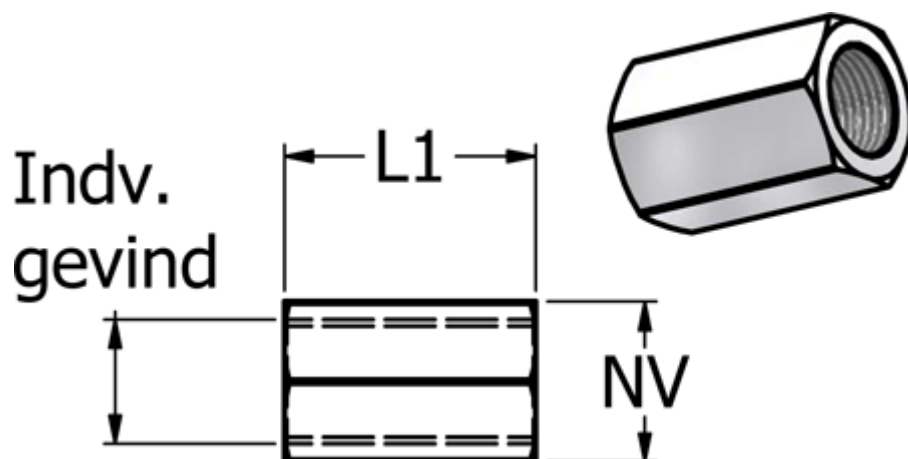

Varenummer: 58625221ES  
Beskrivelse: Rustfast muffe 252.21-ES, G 1/8"

## Mål

Indvendigt gevind = G 1/8"

L1 = 22

NV = 14